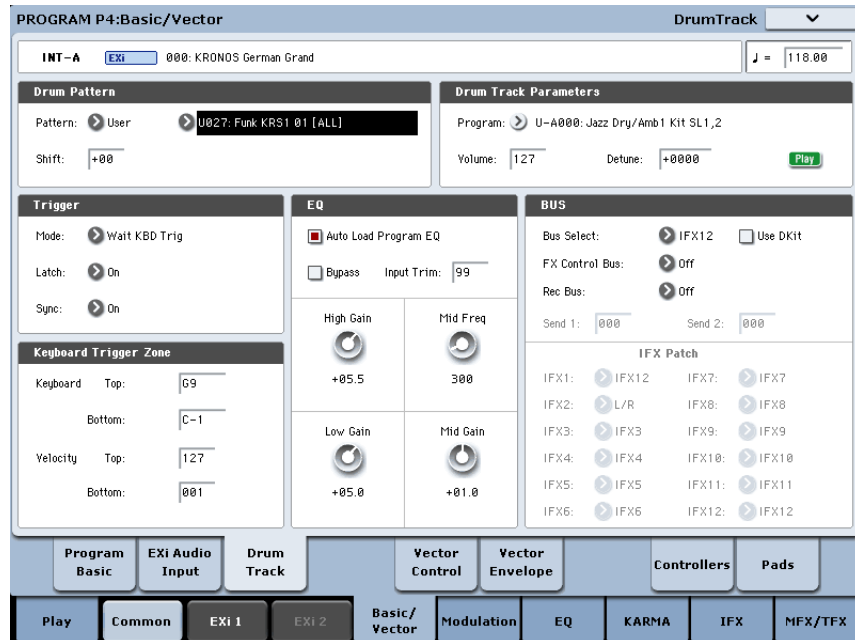

7. Si vous le souhaitez, vous pouvez changer de programme de batterie dans la section "Drum Track Parameters".

Pour commencer, choisissez peut-être "I-F078 Studio Standard Kit" ou "U-A000 Jazz Dry/Amb1 Kit SL1,2". Vous pouvez aussi utiliser le paramètre "Detune" pour élever ou abaisser la hauteur des sons de batterie.

Pour en savoir plus, voyez le chapitre "Utilisation de la fonction 'Drum Track'" dans le Manuel de l'utilisateur.

Les morceaux KRS-01 requièrent les sons d'usine

Les morceaux de la série KRS-01 utilisent des programmes et des kits de batterie ("Drum Kits") chargés en usine. Si les banques d'usine ont été modifiées ou n'ont pas été chargées, les morceaux ne sonneront pas convenablement. Si nécessaire, archivez d'abord vos sons actuels puis rechargez les sons d'usine. Les sons d'usine sont conservés dans le fichier PRELOAD.PCG situé dans le dossier FACTORY sur le disque interne.

Assistance

Si vous avez la moindre question concernant les bibliothèques de sons pour KRONOS, adressez-vous au distributeur Korg de votre pays.

Vous trouverez des informations sur les distributeurs Korg du monde entier sur le site Korg: <http://www.korg.co.jp/English/Distributors/>