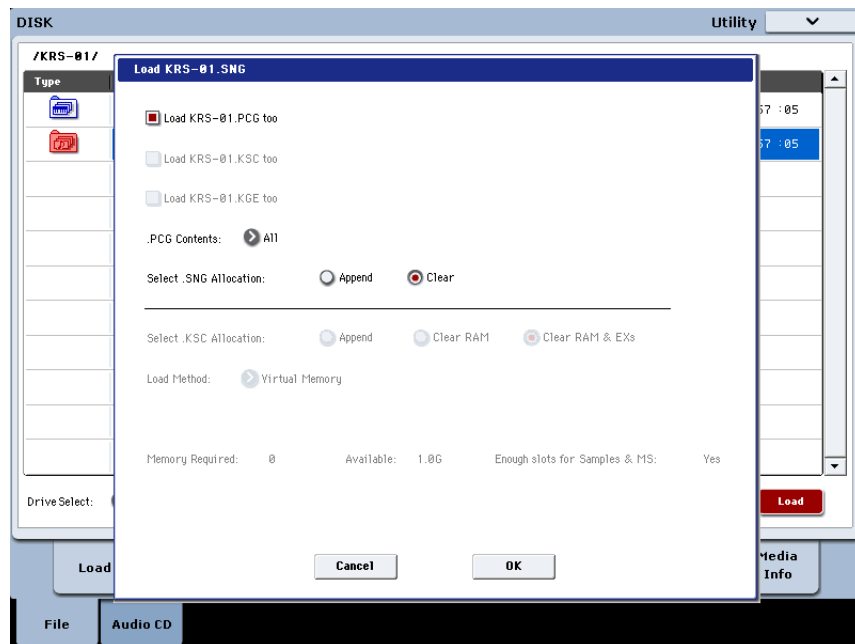

Une fenêtre de dialogue apparaît.

4. Cochez la case "Load KRS-01.PCG too".

Le KRONOS considère que si les fichiers .SNG et .PCG partagent le même nom, ils sont associés les uns aux autres. Cette option charge le fichier .SNG correspondant en même temps que les programmes.