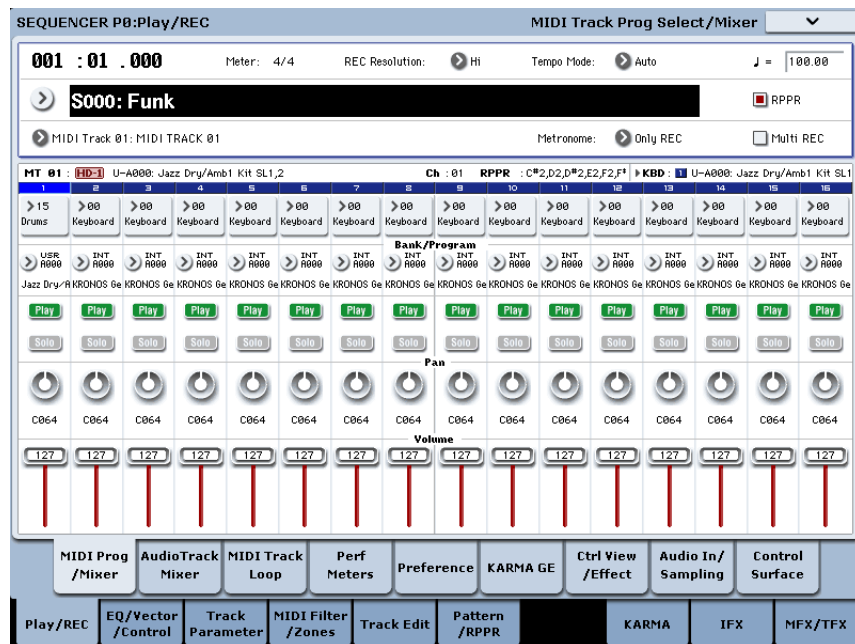

Sélectionner les nouveaux sons KRS-01

Morceaux et fonction 'RPPR'

1. Appuyez sur le bouton SEQ pour passer en mode Sequencer.
2. Sélectionnez ensuite un morceau: S000 ~ S008.
3. Jouez des notes individuelles en commençant par C#2.

Les notes déclenchent chacune un groove de batterie RPPR différent. Pour en savoir plus sur l'utilisation des patterns RPPR, voyez la section intitulée "RPPR (Realtime Pattern Play/Record)" dans le chapitre "Création de morceaux (mode Sequencer)" du Manuel de l'utilisateur.

Patterns pour piste rythmique

Les nouveaux patterns de piste rythmique sont chargés dans les mémoires U027~U228. Vous pouvez les utiliser dans n'importe quel programme, combinaison ou un morceau. A titre d'exemple, voici comment assigner un des nouveaux patterns à un programme:

1. Pour un programme EXi, appuyez sur le bouton [Common] dans le bas de l'écran puis appuyez sur l'onglet [Drum Track].

Pour un programme HD-1, appuyez sur l'onglet [Basic/Vector] dans le bas de l'écran puis appuyez sur l'onglet [Drum Track].

2. Notez la section "Drum Pattern" dans le coin supérieur gauche de l'écran.

Le paramètre "Pattern" a deux menus déroulants. Celui de gauche permet de sélectionner une banque "Preset" ou "User" tandis que celui de droite permet de choisir un pattern au sein de la banque.

3. Dans le menu gauche, sélectionnez la banque "User".
4. Dans le menu déroulant de droite, sélectionnez le pattern "U027".
5. Vérifiez que le paramètre "Shift" est réglé sur "+00".
6. Appuyez sur le bouton DRUM TRACK puis jouez sur le clavier: le pattern de batterie démarre.

Vous pouvez changer de pattern et de programme de batterie (qui fournit les sons du pattern) durant la reproduction de la piste rythmique.