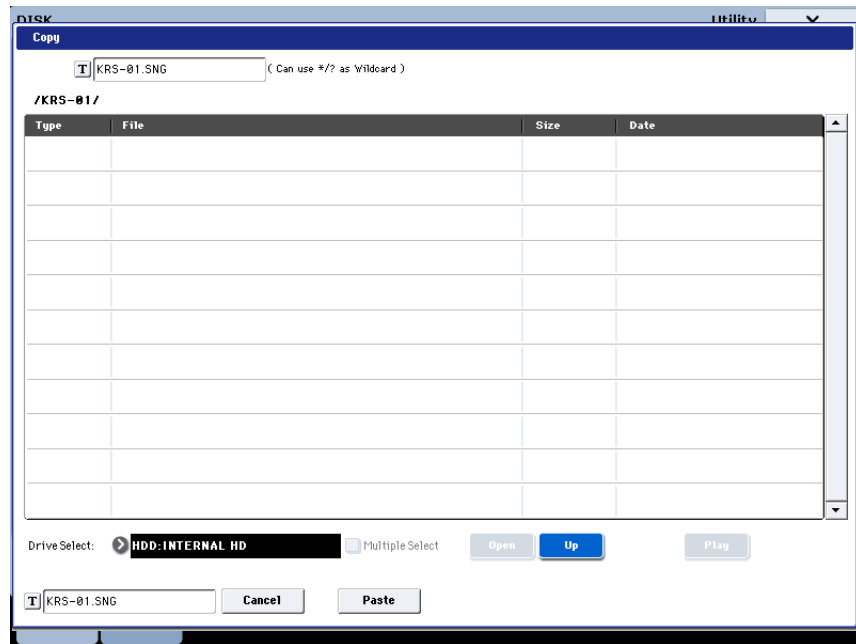

Copiez-les sur le disque interne