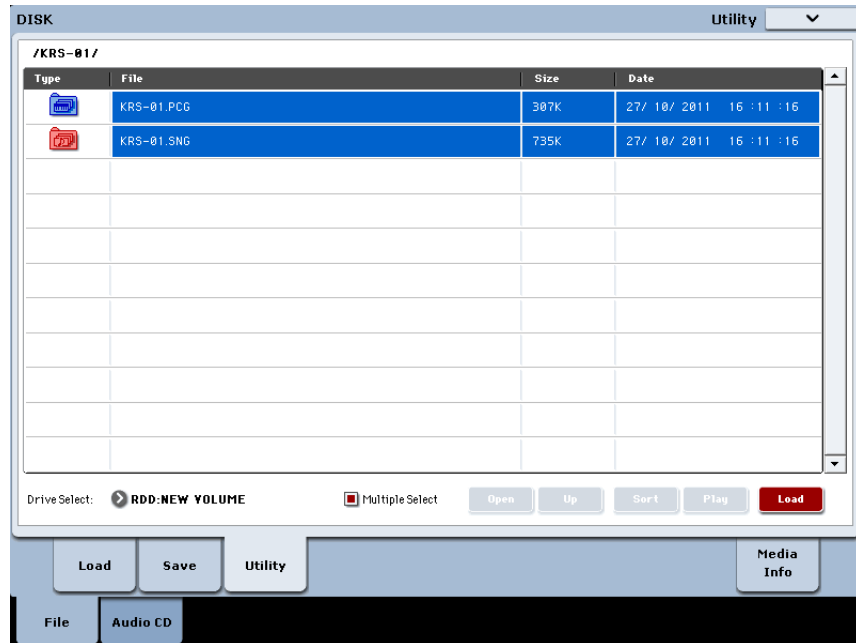

Sélectionnez les fichiers PCG et SNG sur le dispositif de mémoire USB