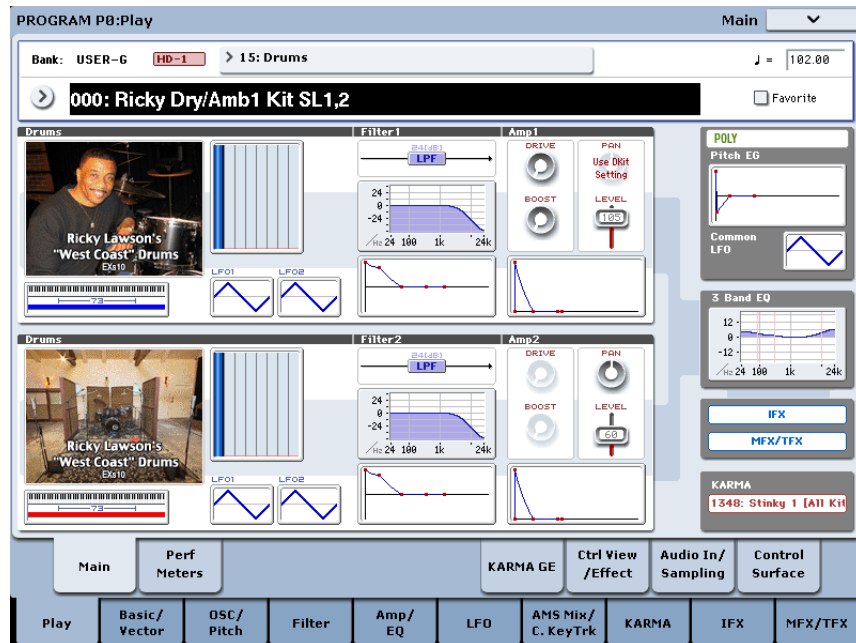

A droite de ce paramètre, le paramètre "To" apparaît.

3. Utilisez le paramètre "To" pour sélectionner la banque dont le contenu sera remplacé.
4. Appuyez sur [OK].

Les programmes et kits de batterie sont chargés dans la banque sélectionnée.

Sélectionner les nouveaux sons

Programmes

1. Appuyez sur le bouton PROG pour passer en mode Programme.
2. Appuyez sur le bouton Bank U-G si le chargement a eu lieu dans la banque par défaut ou sur le bouton Bank approprié s'il a eu lieu dans une autre banque.
3. Utilisez les boutons Inc/Dec, la molette VALUE ou le menu déroulant "Select" pour faire votre choix parmi les nouvelles combinaisons..