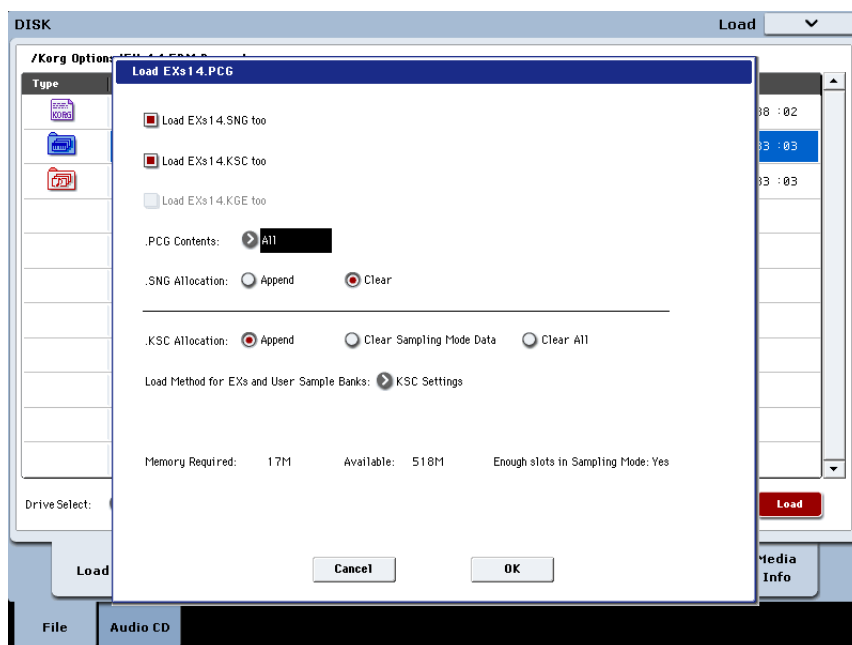

Charger les nouveaux sons et échantillons

⚠ Avant le chargement, veuillez à archiver vos données importantes sur le disque interne ou sur un dispositif de mémoire USB. Quand vous chargez ces fichiers dans des mémoires de banques et de morceaux, les données se trouvant dans ces mémoires sont remplacées.

Destinations par défaut des données chargées

Par défaut, les programmes, kits de batterie et morceaux sont chargés dans les endroits suivants:

- Programmes: U-G000...015
- Patterns pour pistes rythmiques: U230...U405
- Kits de batterie: U-G00...15
- Morceaux: S000...012

Vous pouvez toutefois sélectionner d'autres destinations.

Charger les nouveaux sons et échantillons

Vous pouvez charger tous les programmes, kits de batterie, morceaux de démonstration et échantillons de batterie dans les emplacements par défaut en une fois. Pour cela:

1. Affichez la page "Disk Load".
2. Réglez "Drive Select" sur "HDD: INTERNAL HD".
3. Sélectionnez le dossier "Korg Options" et appuyez sur [Open].
4. Sélectionnez le dossier "EXs14 EDM Drums" et appuyez sur [Open].
5. Sélectionnez le fichier "EXs14.PCG".
6. Appuyez sur le bouton [Load]. Une fenêtre de dialogue apparaît.

7. Sélectionnez l'option "Load EXs14.SNG too".

Les morceaux sont chargés en même temps que les programmes, les patterns Drum Track et les kits de batterie.

8. Réglez "Select .SNG Allocation" sur "Clear".

Ce réglage efface tout autre morceau actuellement chargé.

9. Sélectionnez l'option "Load EXs14.KSC too".

Les échantillons sont chargés en même temps que les programmes et les kits de batterie.

10. Réglez "Select .KSC Allocation" sur "Append" et "Load Method" sur "KSC Setting".