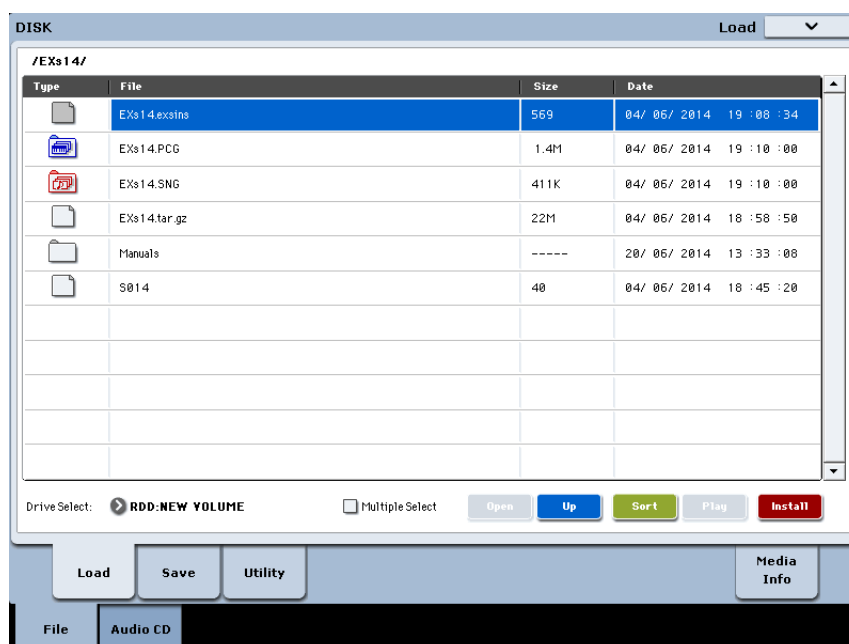

Contenu du dossier EXs14

Nom de fichier/dossier	Remarques
EXs14.exsins	Fichiers de données exploités par l'utilitaire d'installation.
S014	
EXs14.tar.gz	
EXs14.PCG	Ces fichiers contiennent les programmes, patterns pour pistes rythmiques et les kits de batterie (PCG) ainsi que les morceaux avec RPPR et patterns utilisateur (SNG). Ils sont tous inclus dans l'utilitaire d'installation mais sont également fournis séparément pour vous faciliter la tâche.
EXs14.SNG	
Manuals	Ce dossier contient le manuel que vous êtes en train de lire en anglais, français, allemand et japonais: EXs14_OM_E1.PDF EXs14_OM_F1.PDF EXs14_OM_G1.PDF EXs14_OM_J1.PDF

1. Copiez le dossier EXs14 sur un support de mémoire USB comme un disque dur ou une clé USB.
2. Déconnectez correctement le support de mémoire USB de l'ordinateur.
3. Branchez le support de mémoire USB à une des deux prises USB A du KRONOS.
4. Appuyez sur le bouton DISK pour passer en mode Disk.
5. Affichez la page "Disk Utility".
6. Utilisez le menu "Drive Select" dans le bas de la page pour sélectionner le support de mémoire USB.

Vous pouvez être amené à patienter quelques secondes après la connexion du support avant qu'il ne soit reconnu.

1. Ouvrez le dossier contenant les données EXs (voyez l'étape 2).
2. Sélectionnez le fichier "EXs14.exsins".

Le suffixe "exsins" est l'abréviation de "EXs INStaller".