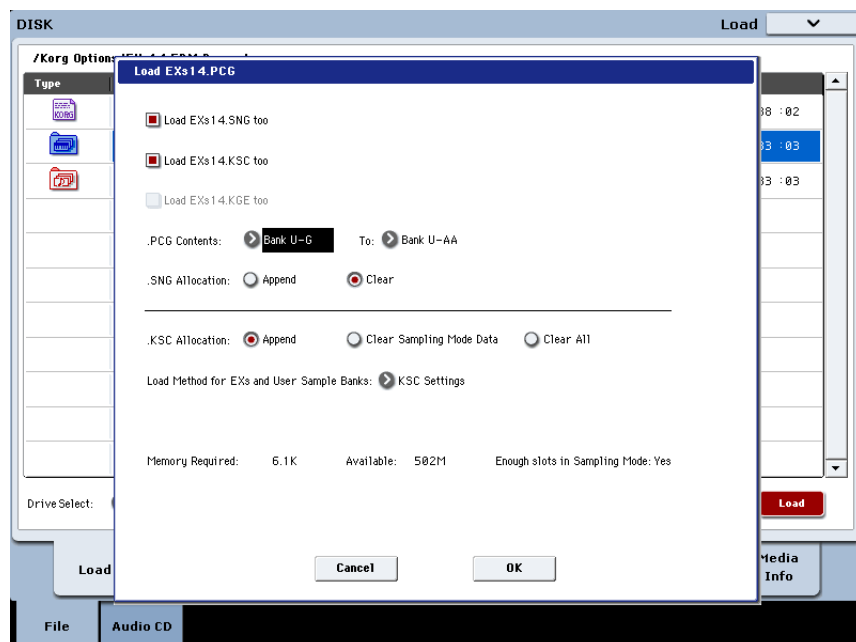

Charger les programmes et les kits de batterie dans une autre banque

1. Effectuez les opérations 1~10 décrites sous "Charger les nouveaux sons et échantillons", plus haut.
2. Réglez ".PCG Contents" sur "Bank U-G".
  A droite de ce paramètre, le paramètre "To" apparaît.
3. Utilisez le paramètre "To" pour sélectionner la banque dont le contenu sera remplacé.
4. Appuyez sur [OK].

Les programmes et kits de batterie sont chargés dans la banque sélectionnée.