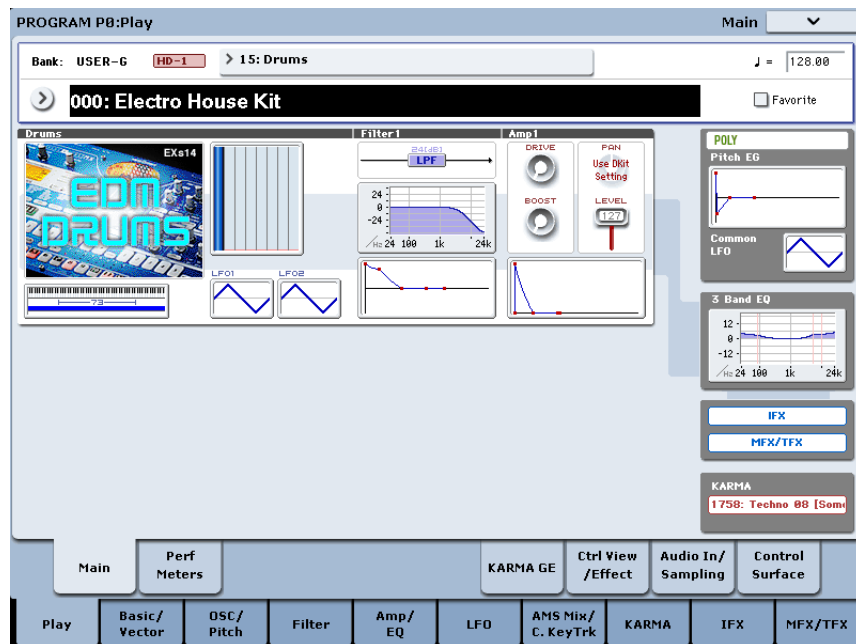

Sélectionner les nouveaux sons

Programmes

1. Appuyez sur le bouton PROG pour passer en mode Program.
2. Appuyez sur le bouton Bank U-G pour sélectionner la nouvelle banque de programmes.

Si les programmes ont été chargés dans une autre banque, appuyez sur le bouton Bank correspondant.

3. Utilisez les boutons Inc/Dec, la molette VALUE ou le menu déroulant "Program Select" pour faire votre choix parmi les nouveaux sons.

Patterns pour piste rythmique

Les nouveaux patterns de piste rythmique sont chargés dans les mémoires U230~U405. Vous pouvez les utiliser dans n'importe quel programme, combinaison ou un morceau. A titre d'exemple, voici comment assigner un des nouveaux patterns à un programme:

1. Pour un programme HD-1, appuyez sur l'onglet [Basic/Vector] dans le bas de l'écran puis appuyez sur l'onglet [Drum Track].

Pour un programme EXi, appuyez sur le bouton [Common] dans le bas de l'écran puis appuyez sur l'onglet [Drum Track].

2. Notez la section "Drum Pattern" dans le coin supérieur gauche de l'écran.

Le paramètre "Pattern" a deux menus déroulants. Celui de gauche permet de sélectionner une banque "Preset" ou "User" tandis que celui de droite permet de choisir un pattern au sein de la banque.

3. Dans le menu gauche, sélectionnez la banque "User".
4. Dans le menu déroulant de droite, sélectionnez le pattern "U230".
5. Vérifiez que le paramètre "Shift" est réglé sur "+00".
6. Appuyez sur le bouton DRUM TRACK puis jouez sur le clavier: le pattern de batterie démarre.

Vous pouvez changer de pattern et de programme de batterie (qui fournit les sons du pattern) durant la reproduction de la piste rythmique.

7. Si vous le souhaitez, vous pouvez changer de programme de batterie dans la section "Drum Track Parameters".

Vous pouvez aussi utiliser le paramètre "Detune" pour élever ou abaisser la hauteur des sons de batterie.