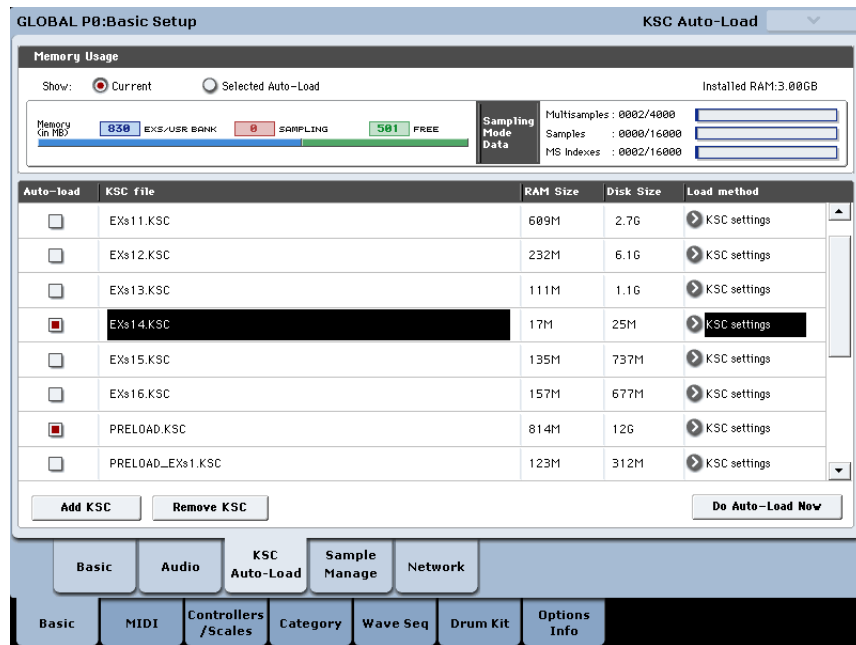

Charger automatiquement les échantillons EXs14 au démarrage

Vous pouvez régler le KRONOS pour qu'il charge automatiquement les échantillons de batterie EXs14 au démarrage. Pour cela:

1. Appuyez sur le bouton GLOBAL pour passer en mode Global.
2. Affichez la page "Global Basic—KSC Auto-Load".
3. Dans la liste des fichiers KSC, cochez la case "Auto-load" à côté de "EXs14.KSC".