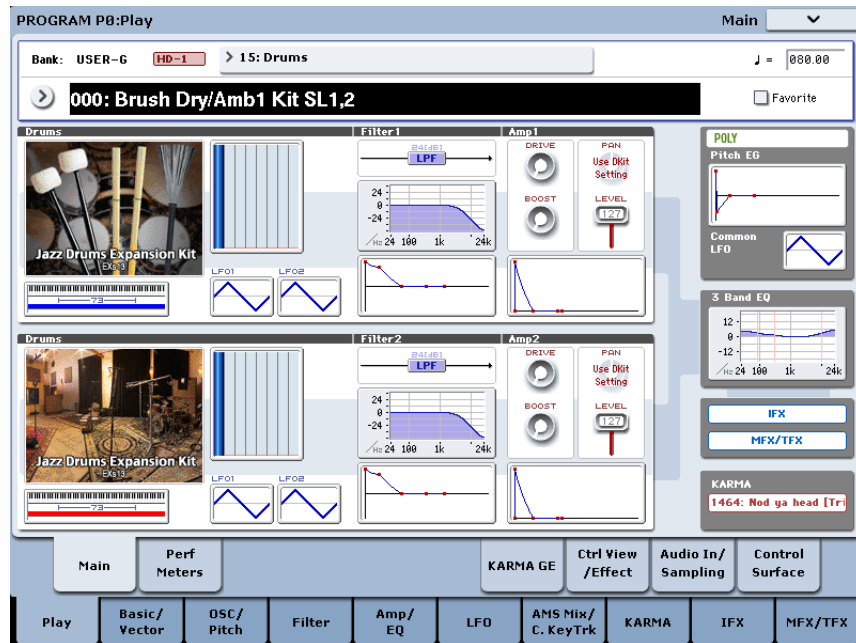

Sélectionner les nouveaux sons

Programmes

1. Appuyez sur le bouton PROG pour passer en mode Programme.
2. Appuyez sur le bouton Bank U-G si le chargement a eu lieu dans la banque par défaut ou sur le bouton Bank approprié s'il a eu lieu dans une autre banque.
3. Utilisez les boutons Inc/Dec, la molette VALUE ou le menu déroulant "Select" pour faire votre choix parmi les nouvelles combinaisons..

Morceaux de démonstration

La bibliothèque comprend deux morceaux de démonstration exploitant les nouveaux sons. Pour les écouter:

1. Appuyez sur le bouton SEQ pour passer en mode Sequencer.
2. Sélectionnez "Song S000", "S001" ou "S002".

Si les morceaux ont été chargés ailleurs, sélectionnez l'emplacement correspondant.

3. Appuyez sur le bouton START/STOP pour lancer la lecture du morceau choisi.

Les programmes EXs13 requièrent les sons d'usine

Les programmes EXs13 utilisent les kits de batterie ("Drum Kits") et échantillons de batterie ("Drum Samples") chargés en usine. Si les banques d'usine ont été modifiées ou n'ont pas été chargées, les programmes n'auront pas le son voulu. Si nécessaire, archivez d'abord vos sons actuels puis rechargez les sons d'usine. Les sons d'usine sont conservés dans les fichiers PRELOAD.PCG et PRELOAD.KSC situés dans le dossier FACTORY sur le disque interne.